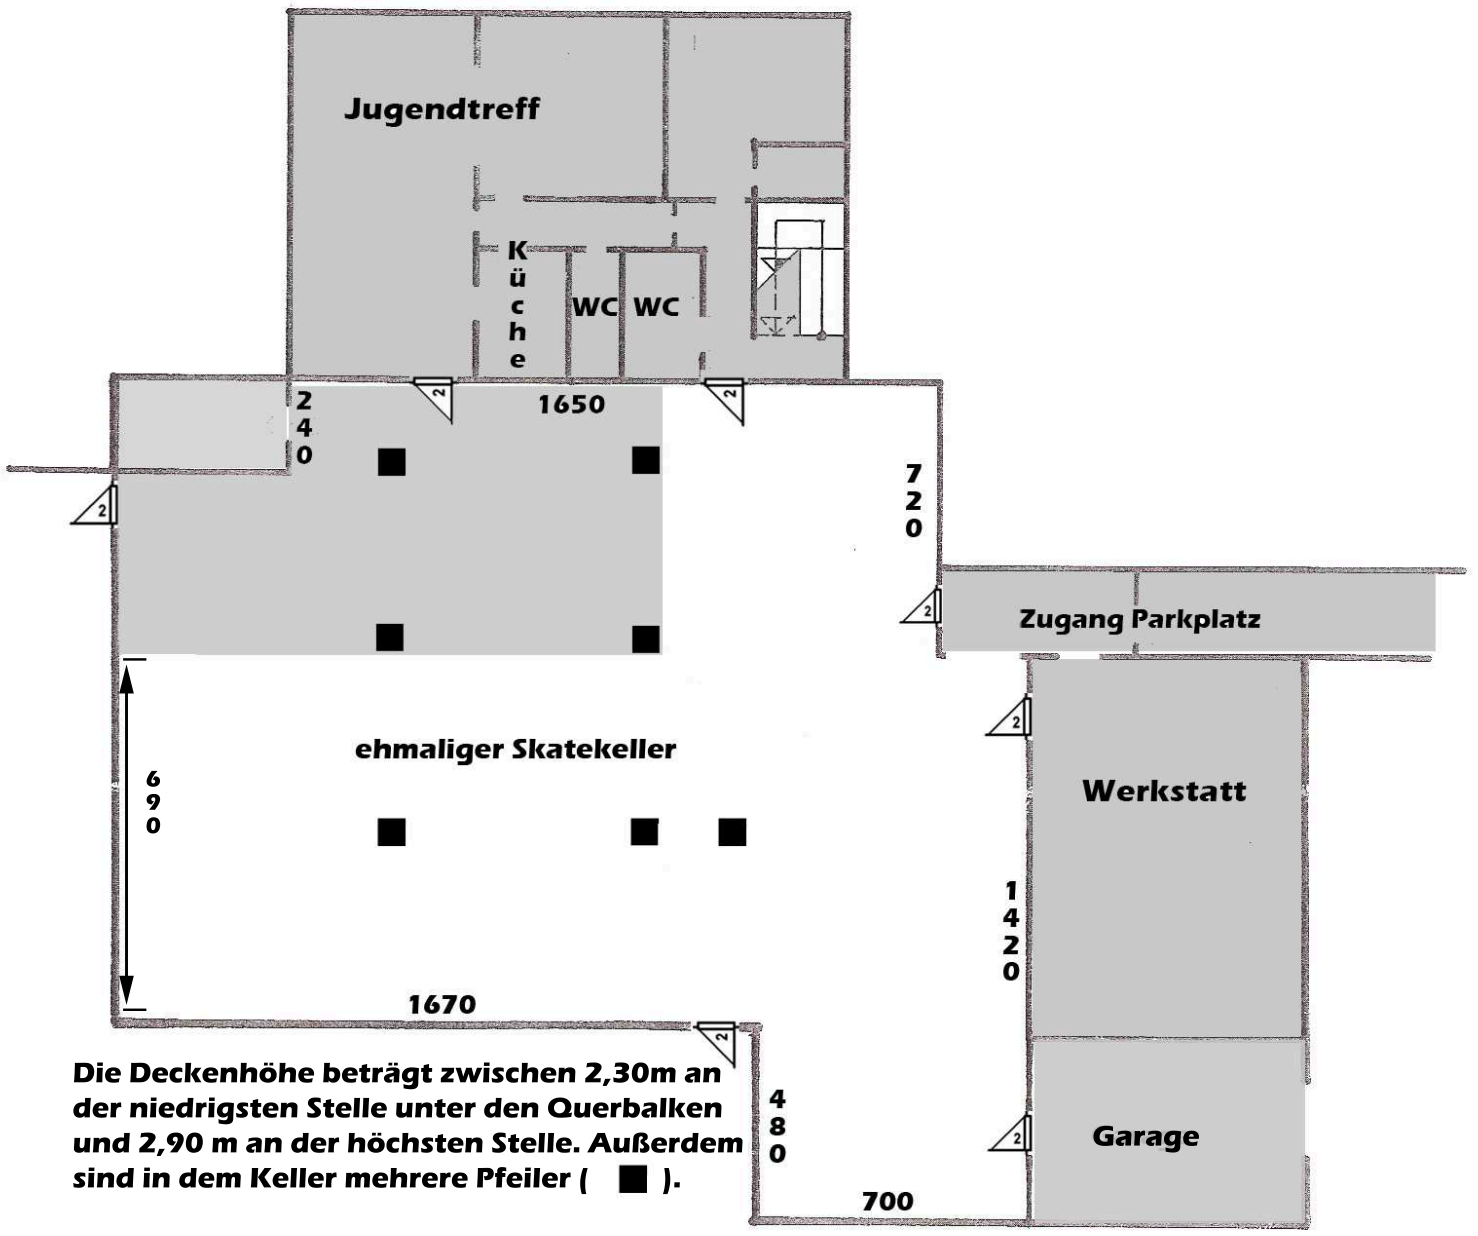

---

---

---

---

---

Die Deckenhöhe beträgt zwischen 2,30m an der niedrigsten Stelle unter den Querbalken und 2,90 m an der höchsten Stelle. Außerdem sind in dem Keller mehrere Pfeiler ( ■ ).

Der weiße Bereich kann von Euch gestaltet werden.